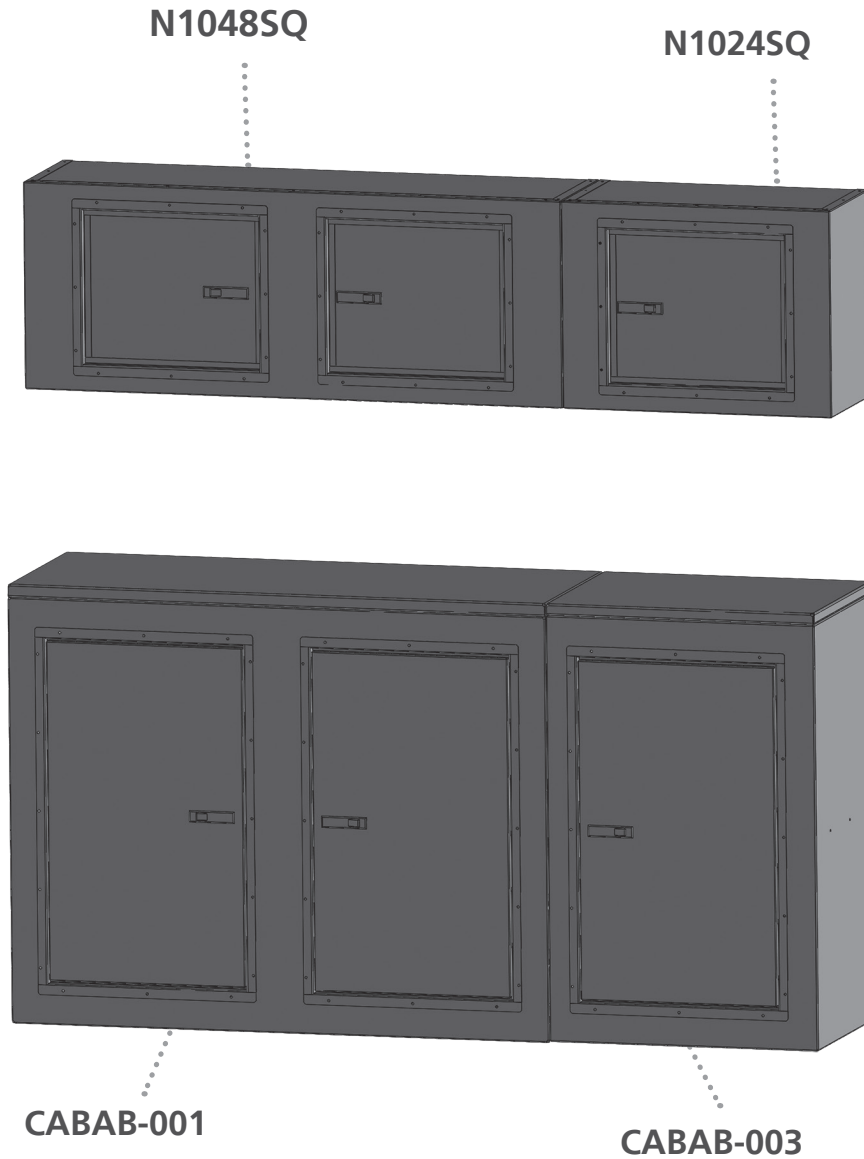

Suggested Configuration

N1048SQ 48"W x 18"H x 12"D
CABAB-001 48"W x 38"H x 18"D

N1024SQ 24"W x 18"H x 12"D
CABAB-003 24"W x 38"H x 18"D

*STANDARD COLORS: White(01),Black(02),Red(03),Silver(04),Pewter(05),Orange(06),Blue(07),Charcoal(08)