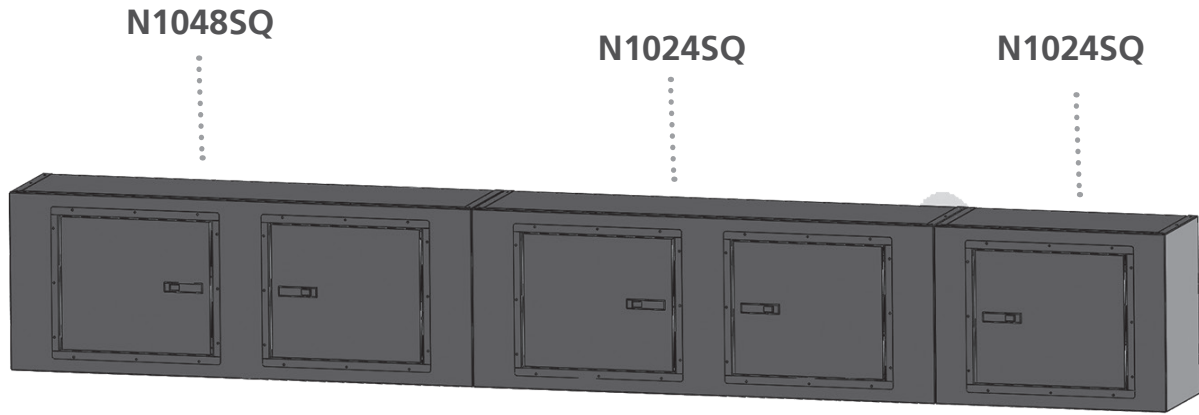

Suggested Configuration

N1048SQ 48"W x 18"H x 12"D
CABAB-001 48"W x 38"H x 18"D

N1024SQ 24"W x 18"H x 12"D
CABAB-003 24"W x 38"H x 18"D

*STANDARD COLORS: White(01),Black(02),Red(03),Silver(04),Pewter(05),Orange(06),Blue(07),Charcoal(08)