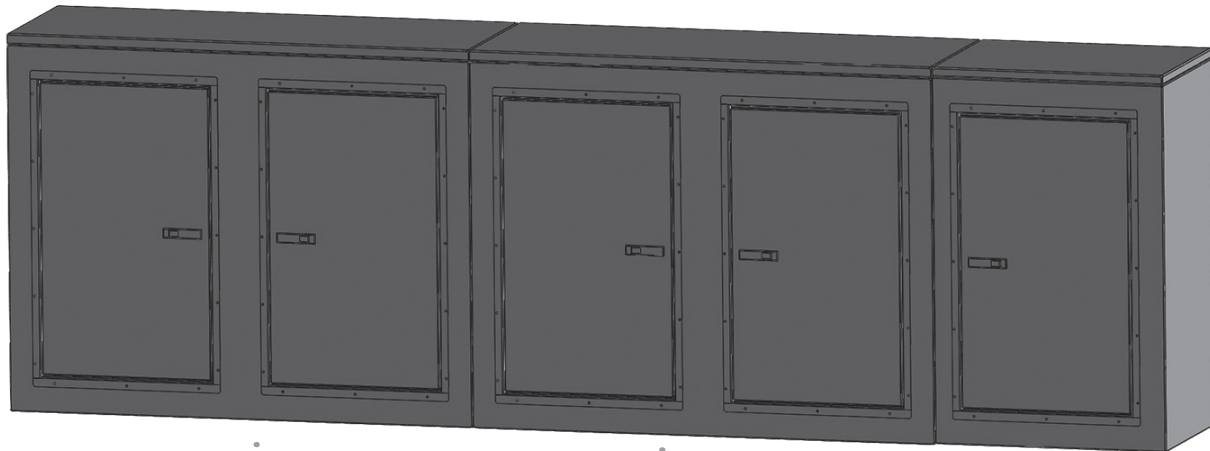

Suggested Configuration

N1048SQ 48"W x 18"H x 12"D
CABAB-001 48"W x 38"H x 18"D

N1024SQ 24"W x 18"H x 12"D
CABAB-003 24"W x 38"H x 18"D

*STANDARD COLORS: White(01),Black(02),Red(03),Silver(04),Pewter(05),Orange(06),Blue(07),Charcoal(08)