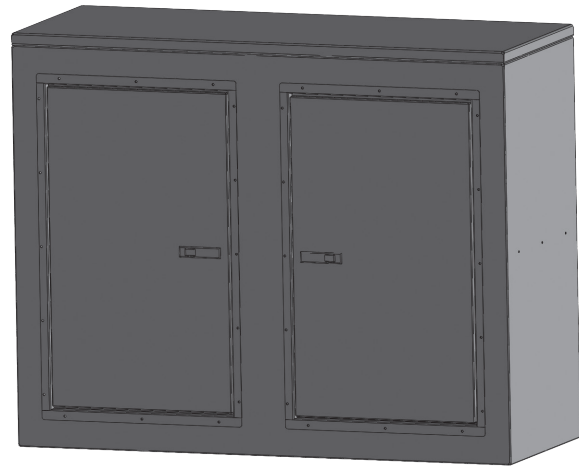

Suggested Configuration

N1048SQ 48" W x 18" H x 12" D
CABAB-001 48" W x 38" H x 18" D

N1048SQ

CABAB-001

*STANDARD COLORS: White(01),Black(02),Red(03),Silver(04),Pewter(05),Orange(06),Blue(07),Charcoal(08)