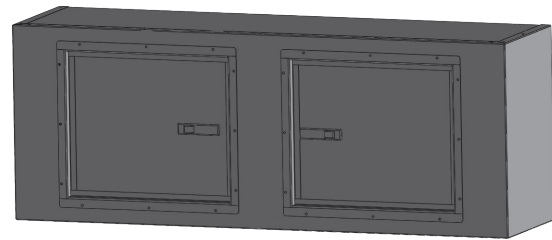

Suggested Configuration

N1048SQ 48" W x 18" H x 12" D
CABAB-001 48" W x 38" H x 18" D

N1048SQ

CABAB-001

*STANDARD COLORS: White(01),Black(02),Red(03),Silver(04),Pewter(05),Orange(06),Blue(07),Charcoal(08)