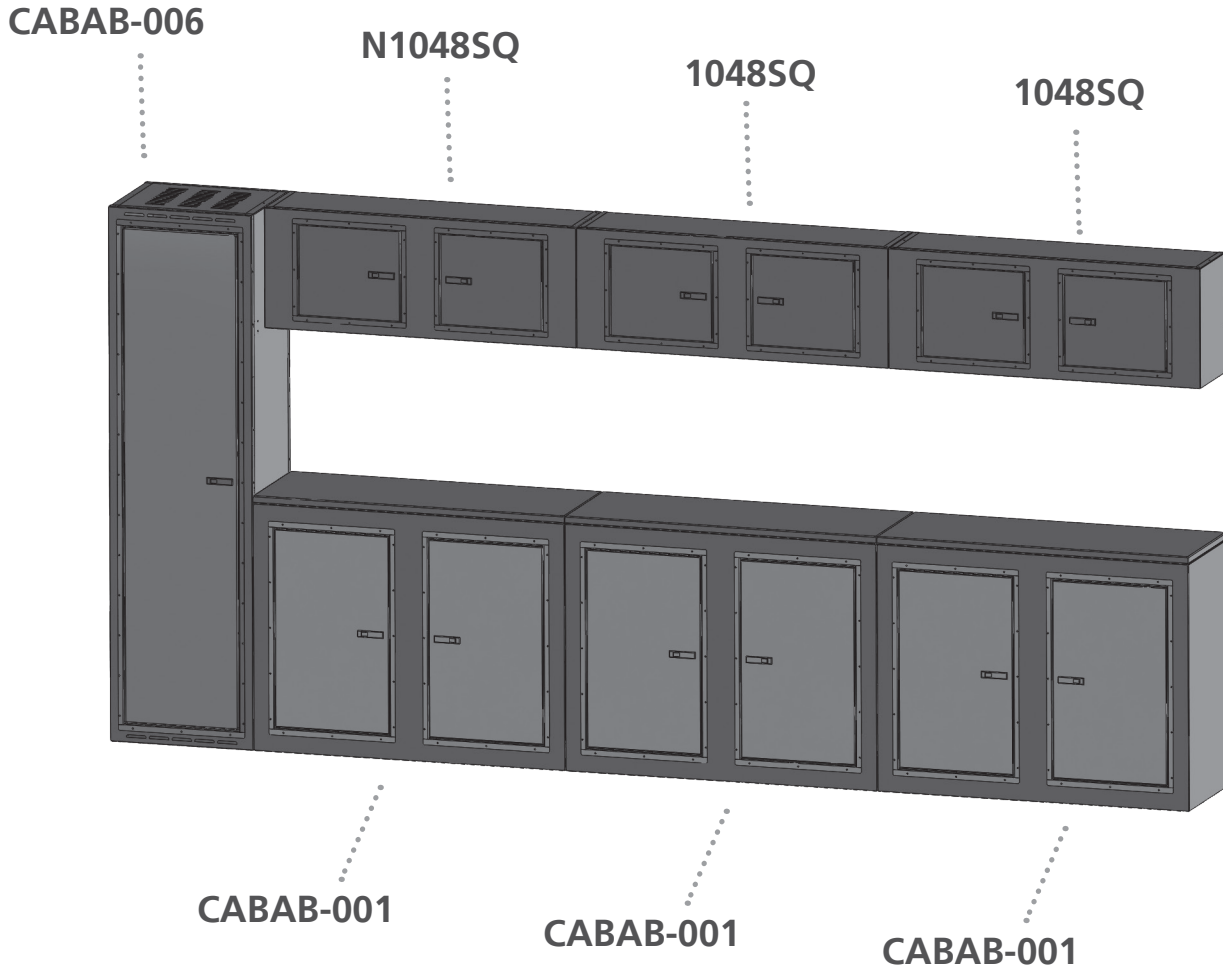

Suggested Configuration

N1048SQ 48"W x 18"H x 12"D
CABAB-001 48"W x 38"H x 18"D
CABAB-006 22"W x 80"H x 18"D

CABAO-003 24"W x 18"H x 12"D
CABAB-003 24"W x 38"H x 18"D