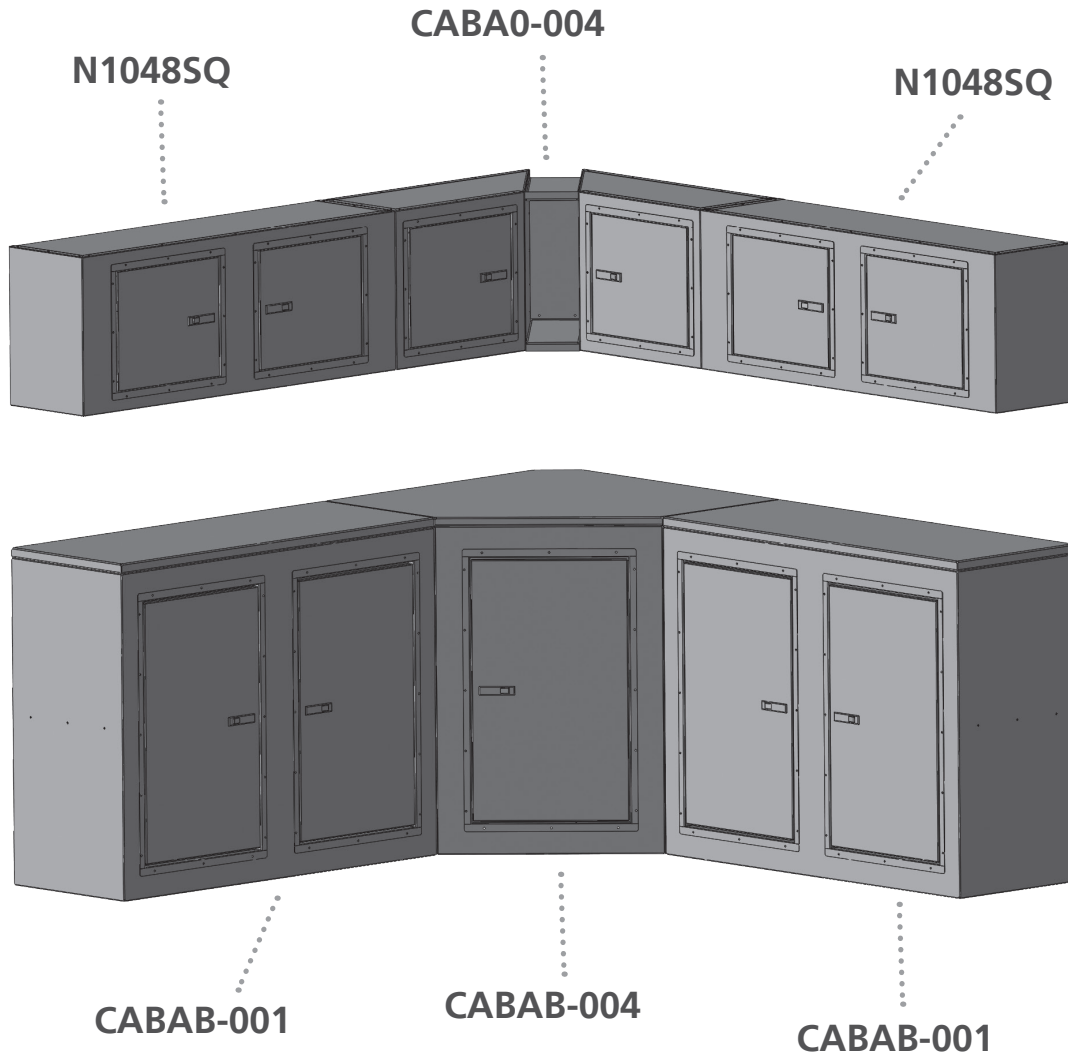

Suggested Configuration

N1048SQ 48"W x 18"H x 12"D

CABAB-001 48"W x 38"H x 18"D

CABA0-004 36"W x 18"H x 12"D

CABAB-004 24"W x 38"H