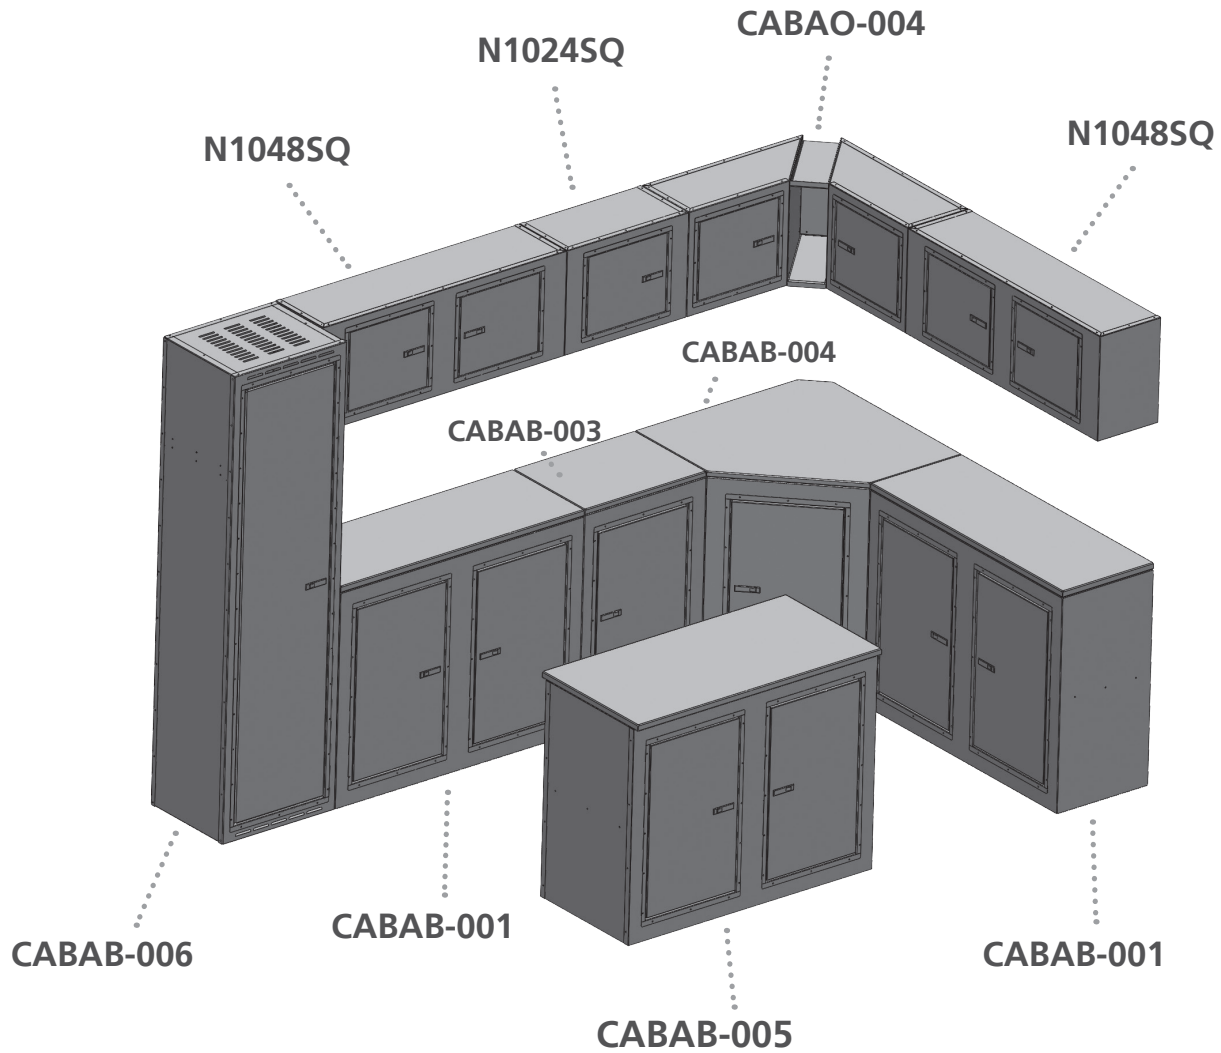

Suggested Configuration

N1048SQ	48"W x 18"H x 12"D
CABAB-001	48"W x 38"H x 18"D
CABAB-005	48"W x 38"H x 14"D
CABAB-006	22"W x 80"H x 18"D

N1024SQ	24"W x 18"H x 12"D
CABAB-003	24"W x 18"H x 18"D
CABAO-004	36"W x 18"H x 12"D
CABAB-004	24"W x 38"H

*STANDARD COLORS: White(01),Black(02),Red(03),Silver(04),Pewter(05),Orange(06),Blue(07),Charcoal(08)